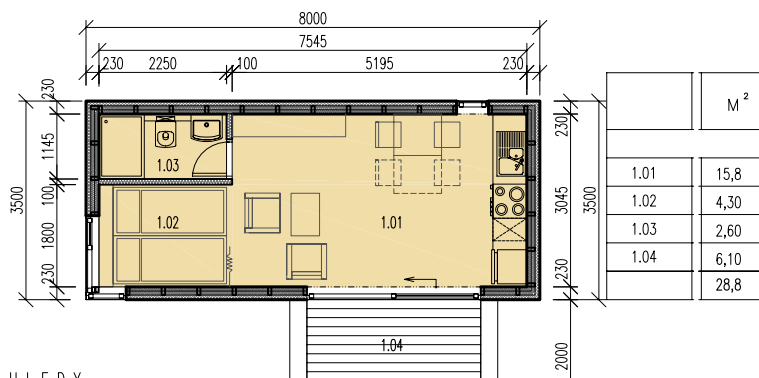

# MOBILNÍ KRIZOVÉ BYDLENÍ

- NÁVRH A REALIZACE LIBOVOLNÉHO DISPOZIČNÍHO USPOŘÁDÁNÍ, SESTAV A FASÁDNÍHO BAREVNÉHO PŘEVODENÍ MOBILNÍCH DOMŮ

- PŘÍKLAD DISPOZIČNÍHO ŘEŠENÍ

- MOBILNÍ KRIZOVÉ BYDLENÍ

- LIBOVOLNÁ DISPOZICE A SESTAVY MOBILNÍCH DOMŮ
- LIBOVOLNÉ VELIKOSTI 3,5x8M, 3,5x10M, 3,5x12M ATD.
- JAKÉKOLI BAREVNÉ PŘEVODENÍ FASÁDY
- DODÁVKA VČETNĚ VNITŘNÍHO VYBAVENÍ
- INDIVIDUÁLNÍ ŘEŠENÍ NA KLÍČ
- ZAJIŠTĚNA DOPRAVA I OSAZENÍ NA POZEMEK
- CENA 1 MODULU - OD 369.000,-KČ BEZ DPH

- POHLEDY

- VARIANTY SESTAVY MODULŮ

1  
2  
3  
4