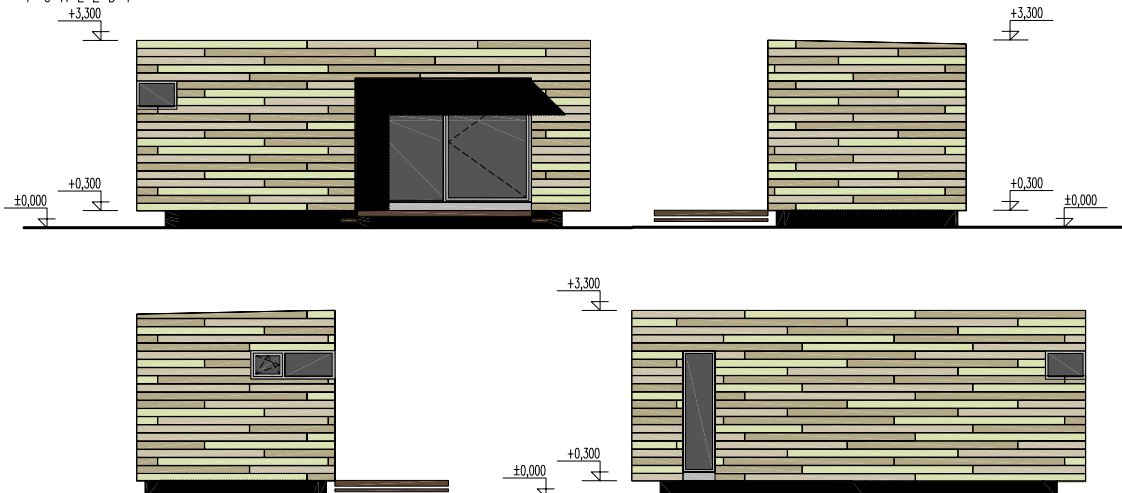

# MOBILNÍ KRIZOVÉ BYDLENÍ

- NÁVRH A REALIZACE LIBOVOLNÉHO DISPOZIČNÍHO USPOŘÁDÁNÍ, SESTAV A FASÁDNÍHO BAREVNÉHO PŘEVODENÍ MOBILNÍCH DOMŮ

- PŘÍKLAD DISPOZIČNÍHO ŘEŠENÍ

- MOBILNÍ KRIZOVÉ BYDLENÍ

- LIBOVOLNÁ DISPOZICE A SESTAVY MOBILNÍCH DOMŮ
- LIBOVOLNÉ VELIKOSTI 3,5x8M, 3,5x10M, 3,5x12M ATD.
- JAKÉKOLI BAREVNÉ PŘEVODENÍ FASÁDY
- DODÁVKA VČETNĚ VNITŘNÍHO VYBAVENÍ
- INDIVIDUÁLNÍ ŘEŠENÍ NA KLÍČ
- ZAJIŠTĚNA DOPRAVA I OSAZENÍ NA POZEMEK
- CENA 1 MODULU - OD 369.000,-KČ BEZ DPH

- POHLEDY

- VARIANTY SESTAVY MODULŮ

1  
2  
3  
4